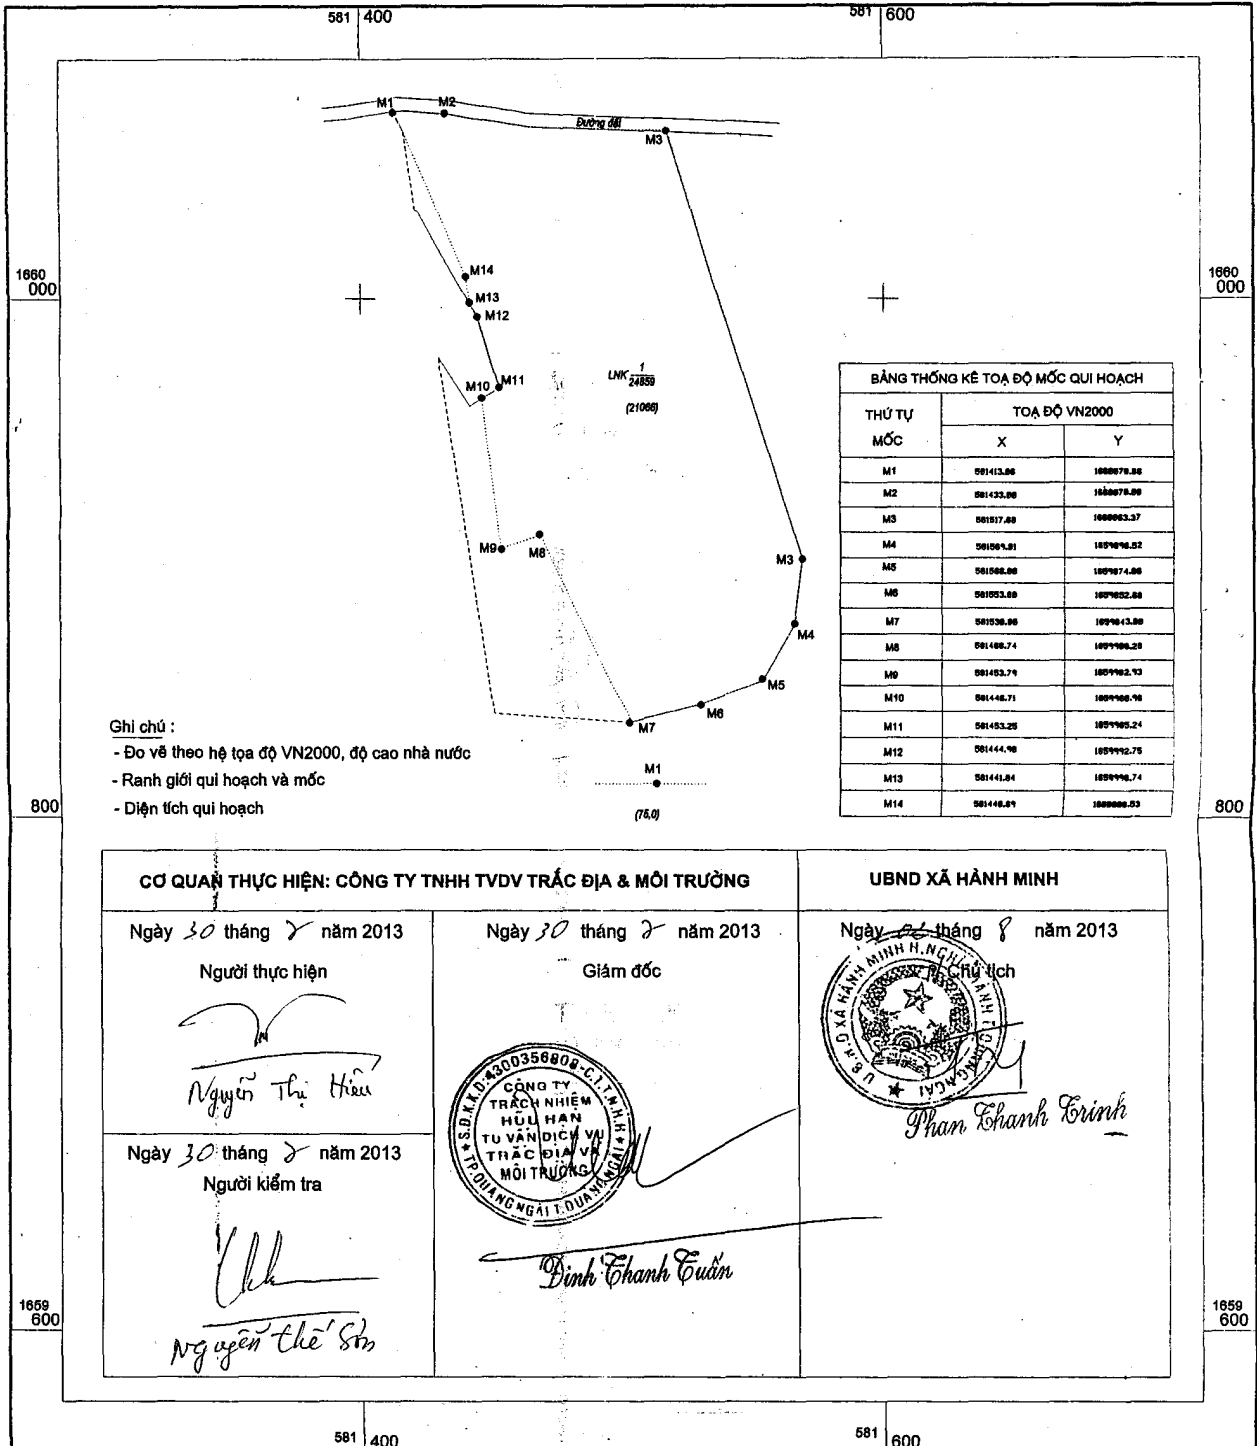

1. Thống nhất bổ sung dự án Trang trại chăn nuôi tập trung, kết hợp trồng cây ăn quả tại xã Hành Minh vào Kế hoạch sử dụng đất năm 2015 huyện Nghĩa Hành, cụ thể:

- Địa điểm: Gò Tráng, thôn Long Bàng Nam, xã Hành Minh, huyện Nghĩa Hành.
- Diện tích: 21.066m². Thuộc thửa đất số 18, tờ bản đồ số 19, xã Hành Minh.
- Nhóm đất: Đất nông nghiệp (LNK).
- Giới cận:
 - + Đông giáp: Phần đất còn lại của thửa đất số 18.
 - + Tây giáp: Ranh giới xã Hành Nhân.
 - + Nam giáp: Đất rừng.
 - + Bắc giáp: Đường đi.

(Có trích lục bản đồ vị trí khu đất kèm theo).

2. Sở Tài nguyên và Môi trường, UBND huyện Nghĩa Hành tổ chức thực hiện các bước tiếp theo theo đúng quy định.

Yêu cầu các Sở: Tài nguyên và Môi trường, Nông nghiệp và Phát triển nông thôn, UBND huyện Nghĩa Hành, UBND xã Hành Minh triển khai thực hiện./.

Nơi nhận:

- Như trên;
- CT, PCT(NL) UBND tỉnh;
- VPUB: CVP, PCVP(NL), CB-TH;
- Lưu: VT, NN-TN(TV311).

CHỦ TỊCH

Lê Viết Chữ

BẢN ĐỒ TRẠCH ĐỘ ĐỊA CHÍNH THUA ĐAI

Để làm thủ tục: Xin thuê đất làm trang trại

Công trình: Trang trại chăn nuôi lợn theo hướng công nghiệp và trồng cây ăn quả

Địa điểm: Xã Hành Minh - Huyện Nghĩa Hành - Tỉnh Quảng Ngãi

QUẢNG NGÃI

Tổng diện tích: 24859 m² - Diện tích qui hoạch: 21066 m²

NGHĨA HÀNH

CƠ QUAN THỰC HIỆN: CÔNG TY TNHH TVDV TRẮC ĐỊA & MÔI TRƯỜNG		UBND XÃ HÀNH MINH
Ngày 30 tháng 8 năm 2013 Người thực hiện <i>Nguyễn Thị Hiền</i>	Ngày 30 tháng 8 năm 2013 Giám đốc <i>Đinh Thanh Tuấn</i>	Ngày 27 tháng 8 năm 2013 Người thực hiện <i>Phan Thanh Trinh</i>
Ngày 30 tháng 8 năm 2013 Người kiểm tra <i>Nguyễn Thế Sơn</i>		